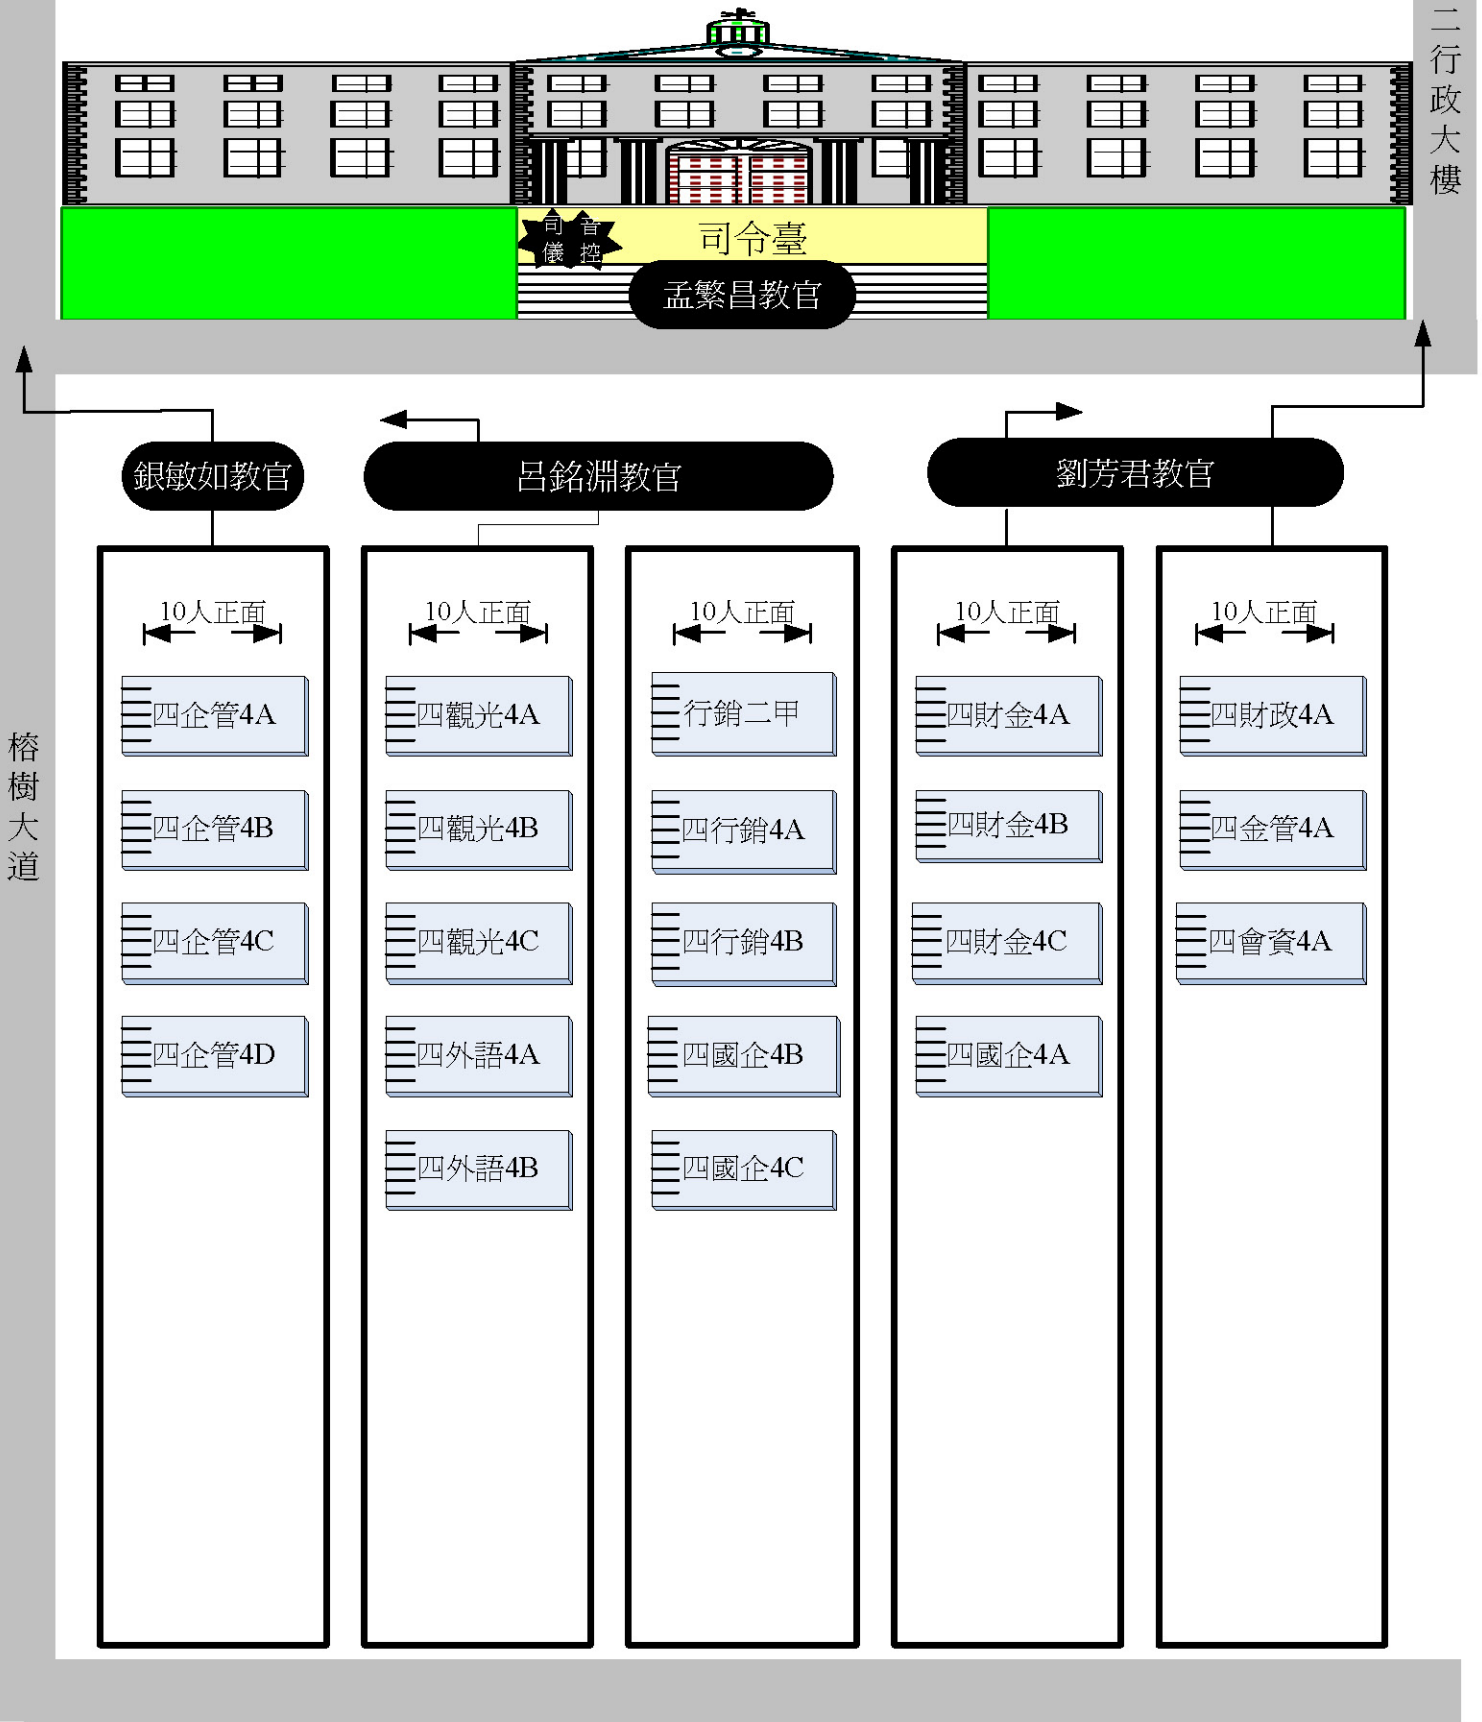

104學年度畢業典禮操場位置圖 (管理學院、財經學院)

第二行政大樓

附記：

1. 系持牌同學位置於各系第一排第一位置。
2. 請系派2員在校生為持牌同學並於0750前至司令台集合取牌至操場分配位置就定位。